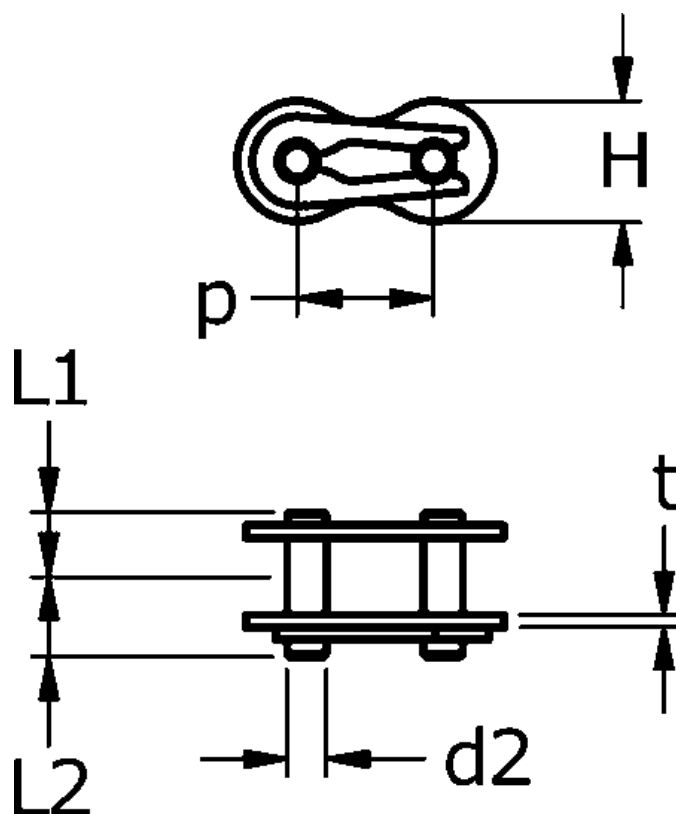

Varenummer: 61370235200002

Beskrivelse: Tsubaki 20 B-1 Simplex samleled med fjeder
Neptune.

Mål

$d2 = 10.19$

$H = 26$

$L1 = 19.9$

$L2 = 23.1$

$P = 31.75$

$t = 3.4$